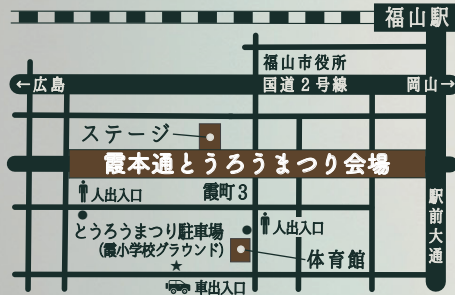

# とうろうまつり

2024  
**8.14** (WED)  
 16:30~21:00

霞本通  
 [場所] 雨天時霞小学校体育館

www.kasumi-hondoori.com  
 www.facebook.com/kasumi.hondoori  
 @kasumi-hondoori  
 @kasumi.hondoori

山路浩加 (Vo.)

とうろうまつり

本格派かき氷

消防自動車やってくる